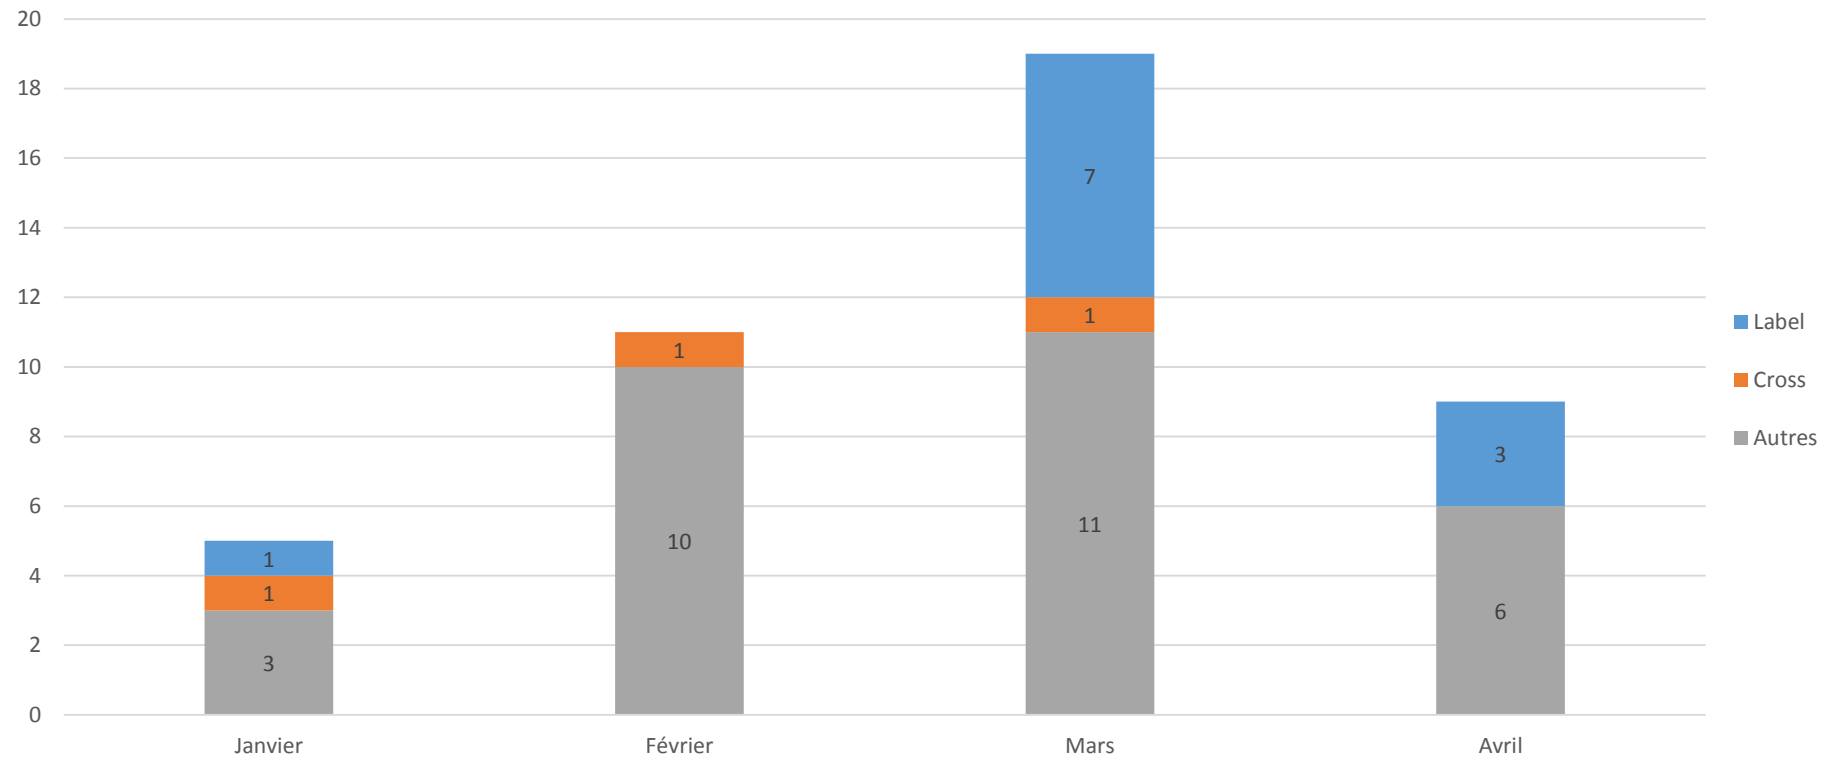

Nb de courses / mois