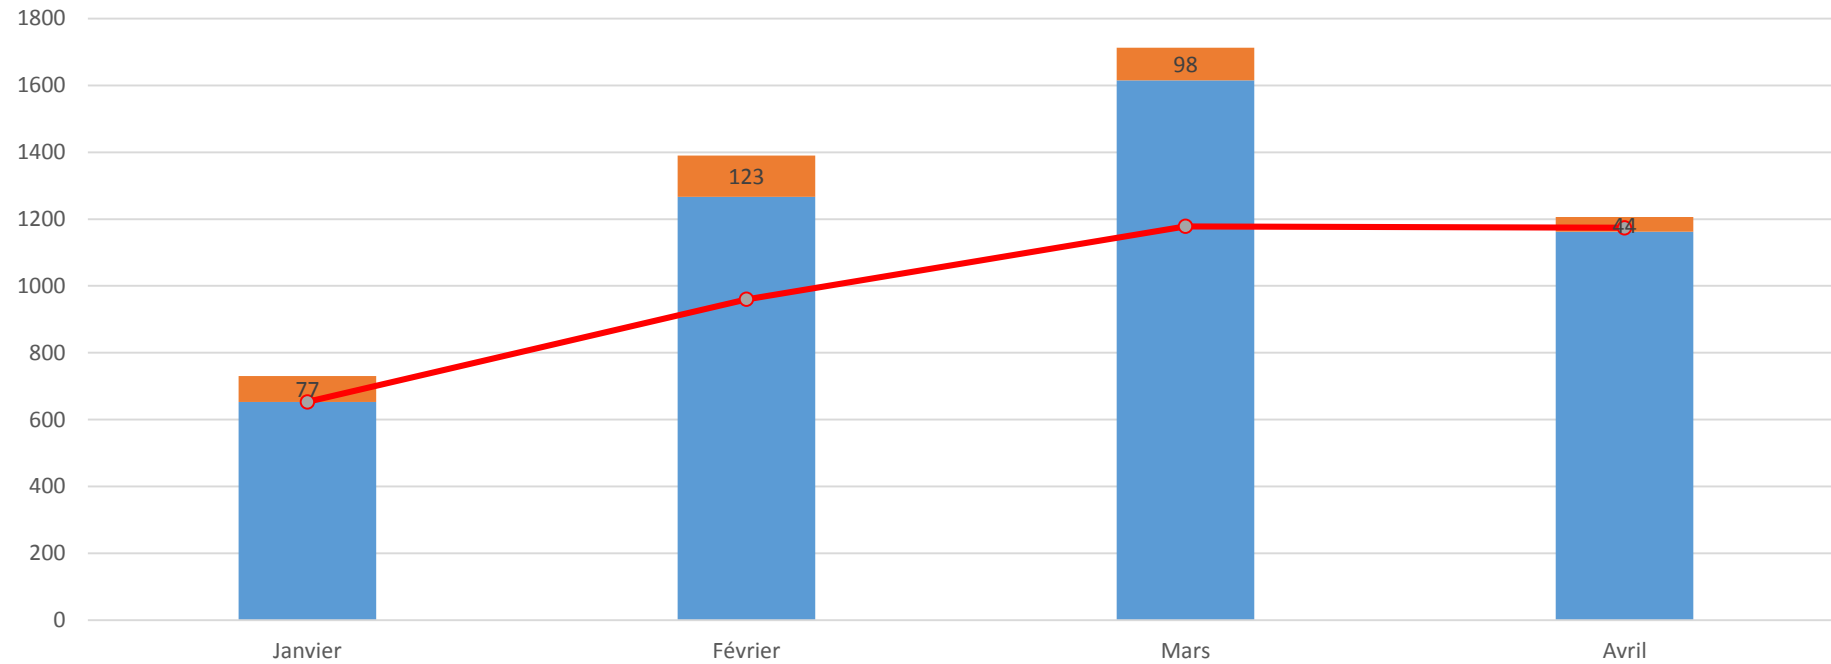

# Analyse à partir des données de l'outil « courses à venir »

- Outil mis en place le 09/02
  - Disponible sous ESPACE ADHERENTS
- Résultats:
  - Plus de 400 lignes renseignées dont 343 utiles pour l'analyse (arrêt au 08/04)
  - Nb de week-ends comptabilisés: 14
  - Nb de coureurs / coureuses impliqués: 119 (dont 6 cadets)
  - Nb de courses: 44
  - Nb de participations: 342
  - Distance parcourue en course par l'ensemble: 4697 kms

# Nb de participants / mois

# Nb de courses / mois

# Distance / mois / participants