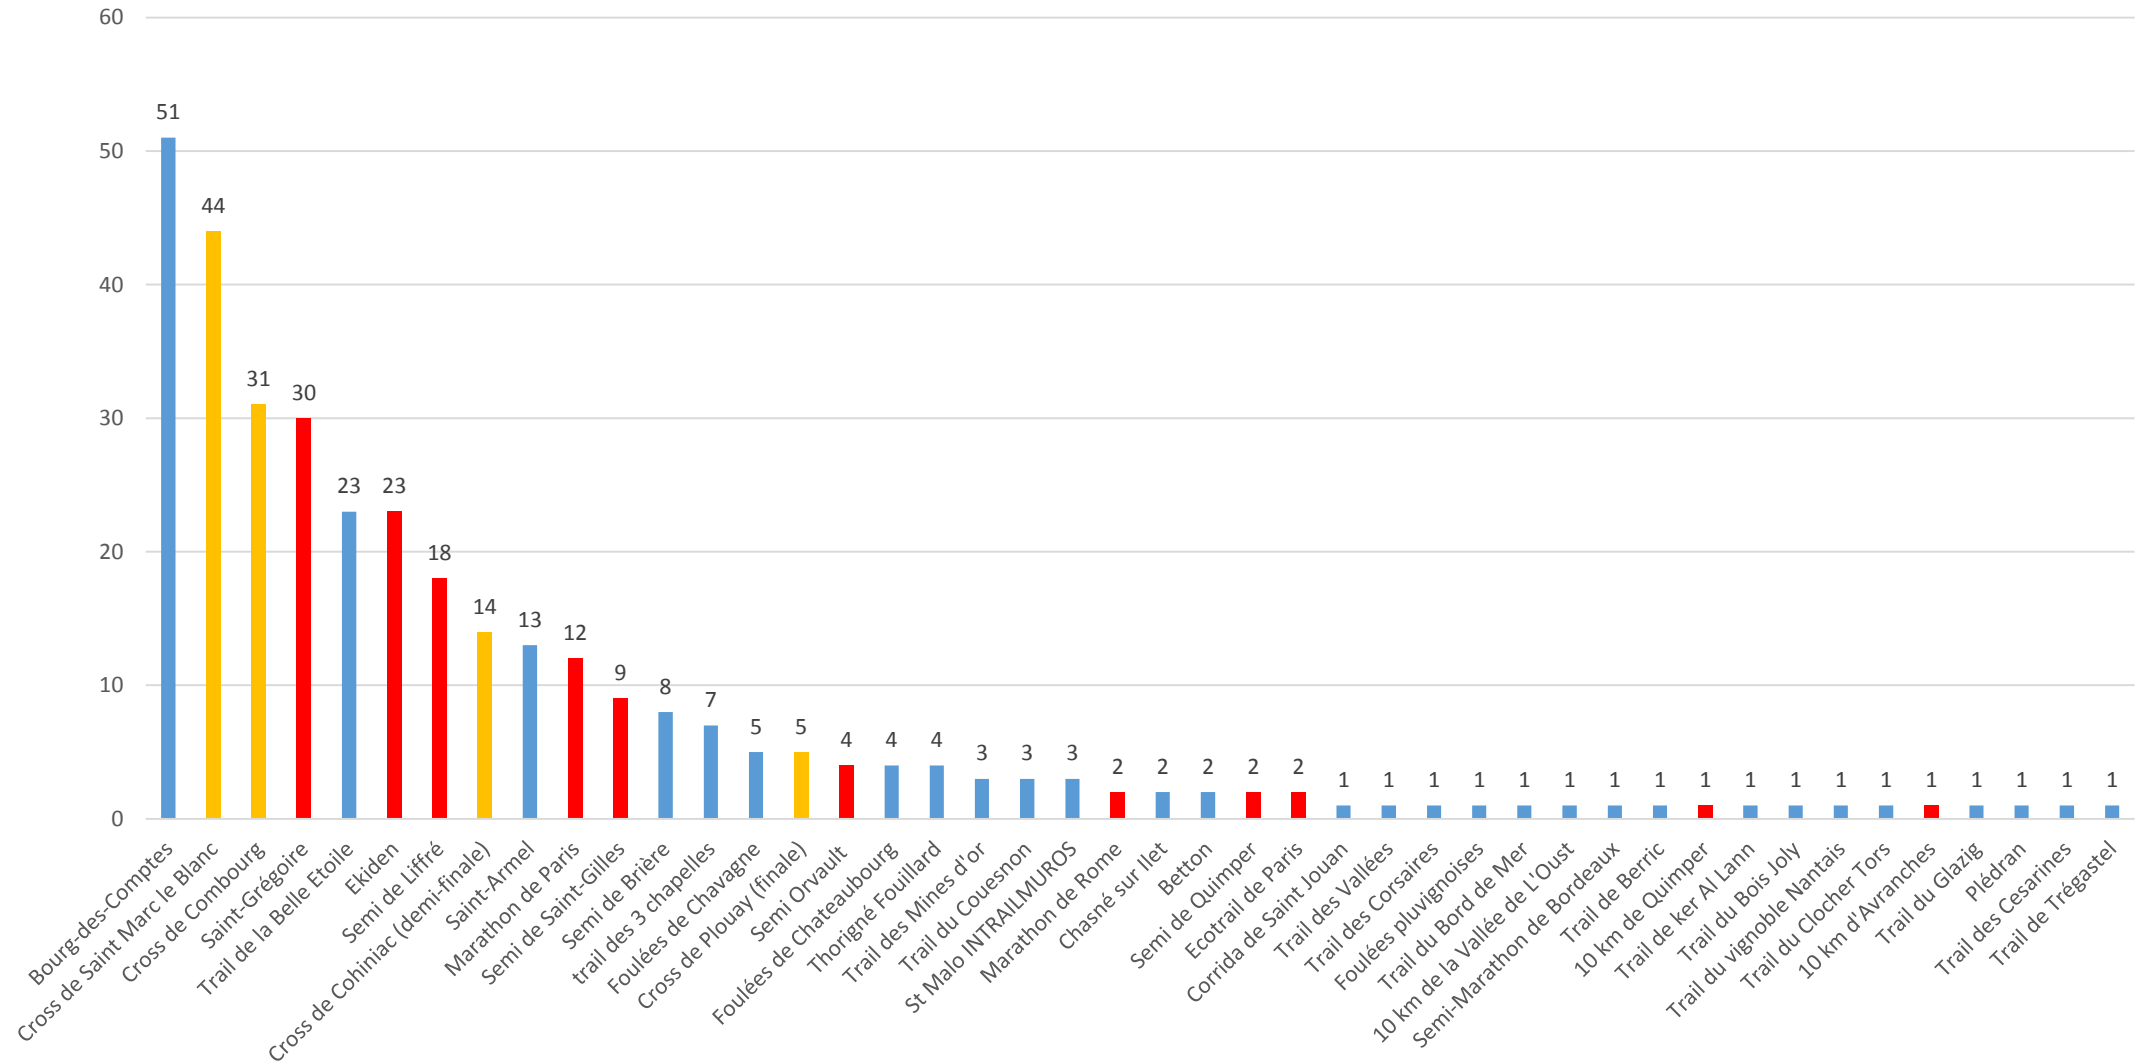

Nb de participants / course