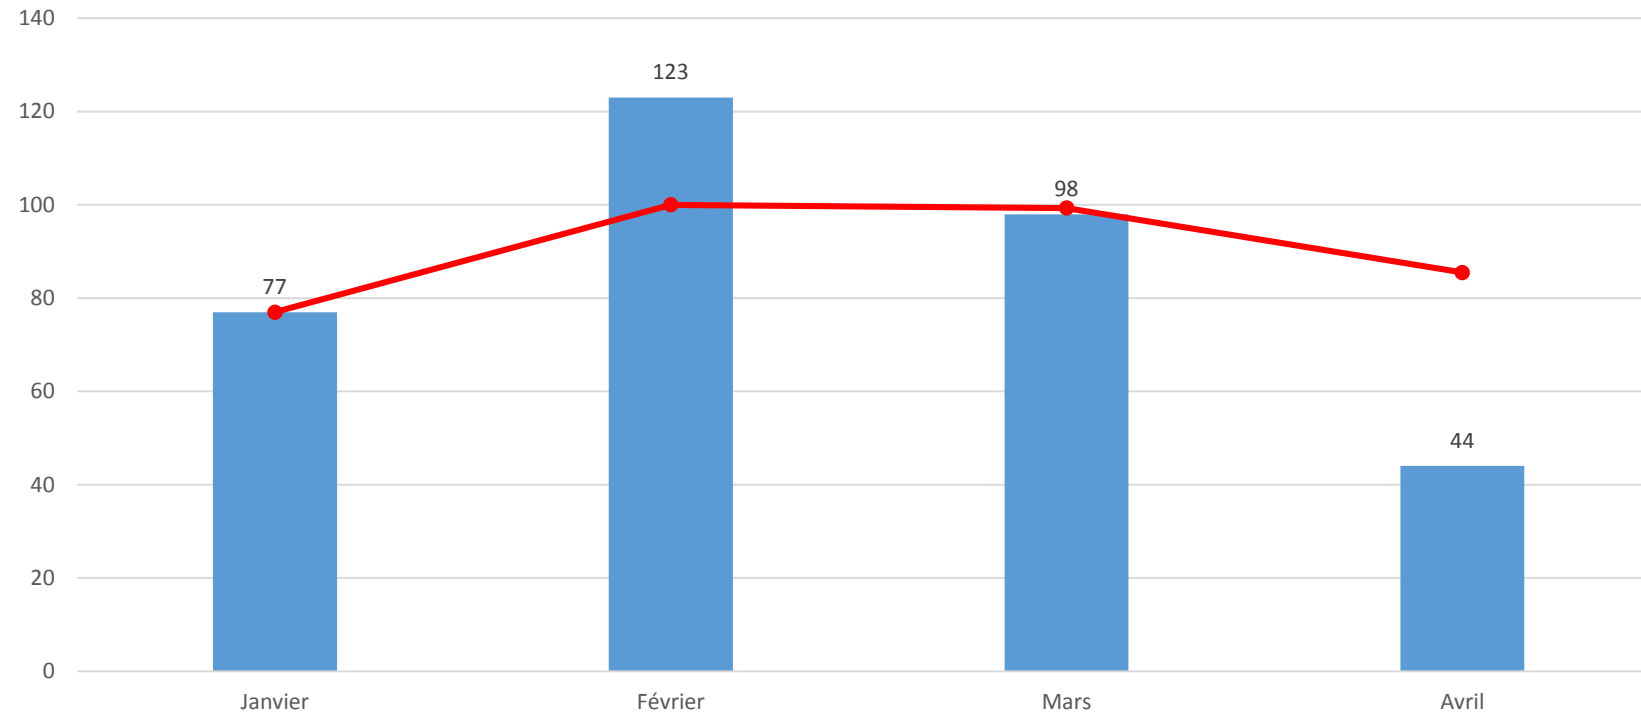

# Feedback APRG 2018

STAGE ROCHEFORT EN TERRE

# Analyse à partir des données de l'outil « courses à venir »

- Outil mis en place le 09/02
  - Disponible sous ESPACE ADHERENTS
- Résultats:
  - Plus de 400 lignes renseignées dont 343 utiles pour l'analyse (arrêt au 08/04)
  - Nb de week-ends comptabilisés: 14
  - Nb de coureurs / coureuses impliqués: 119 (dont 6 cadets)
  - Nb de courses: 44
  - Nb de participations: 342
  - Distance parcourue en course par l'ensemble: 4697 kms

# Nb de participants / mois